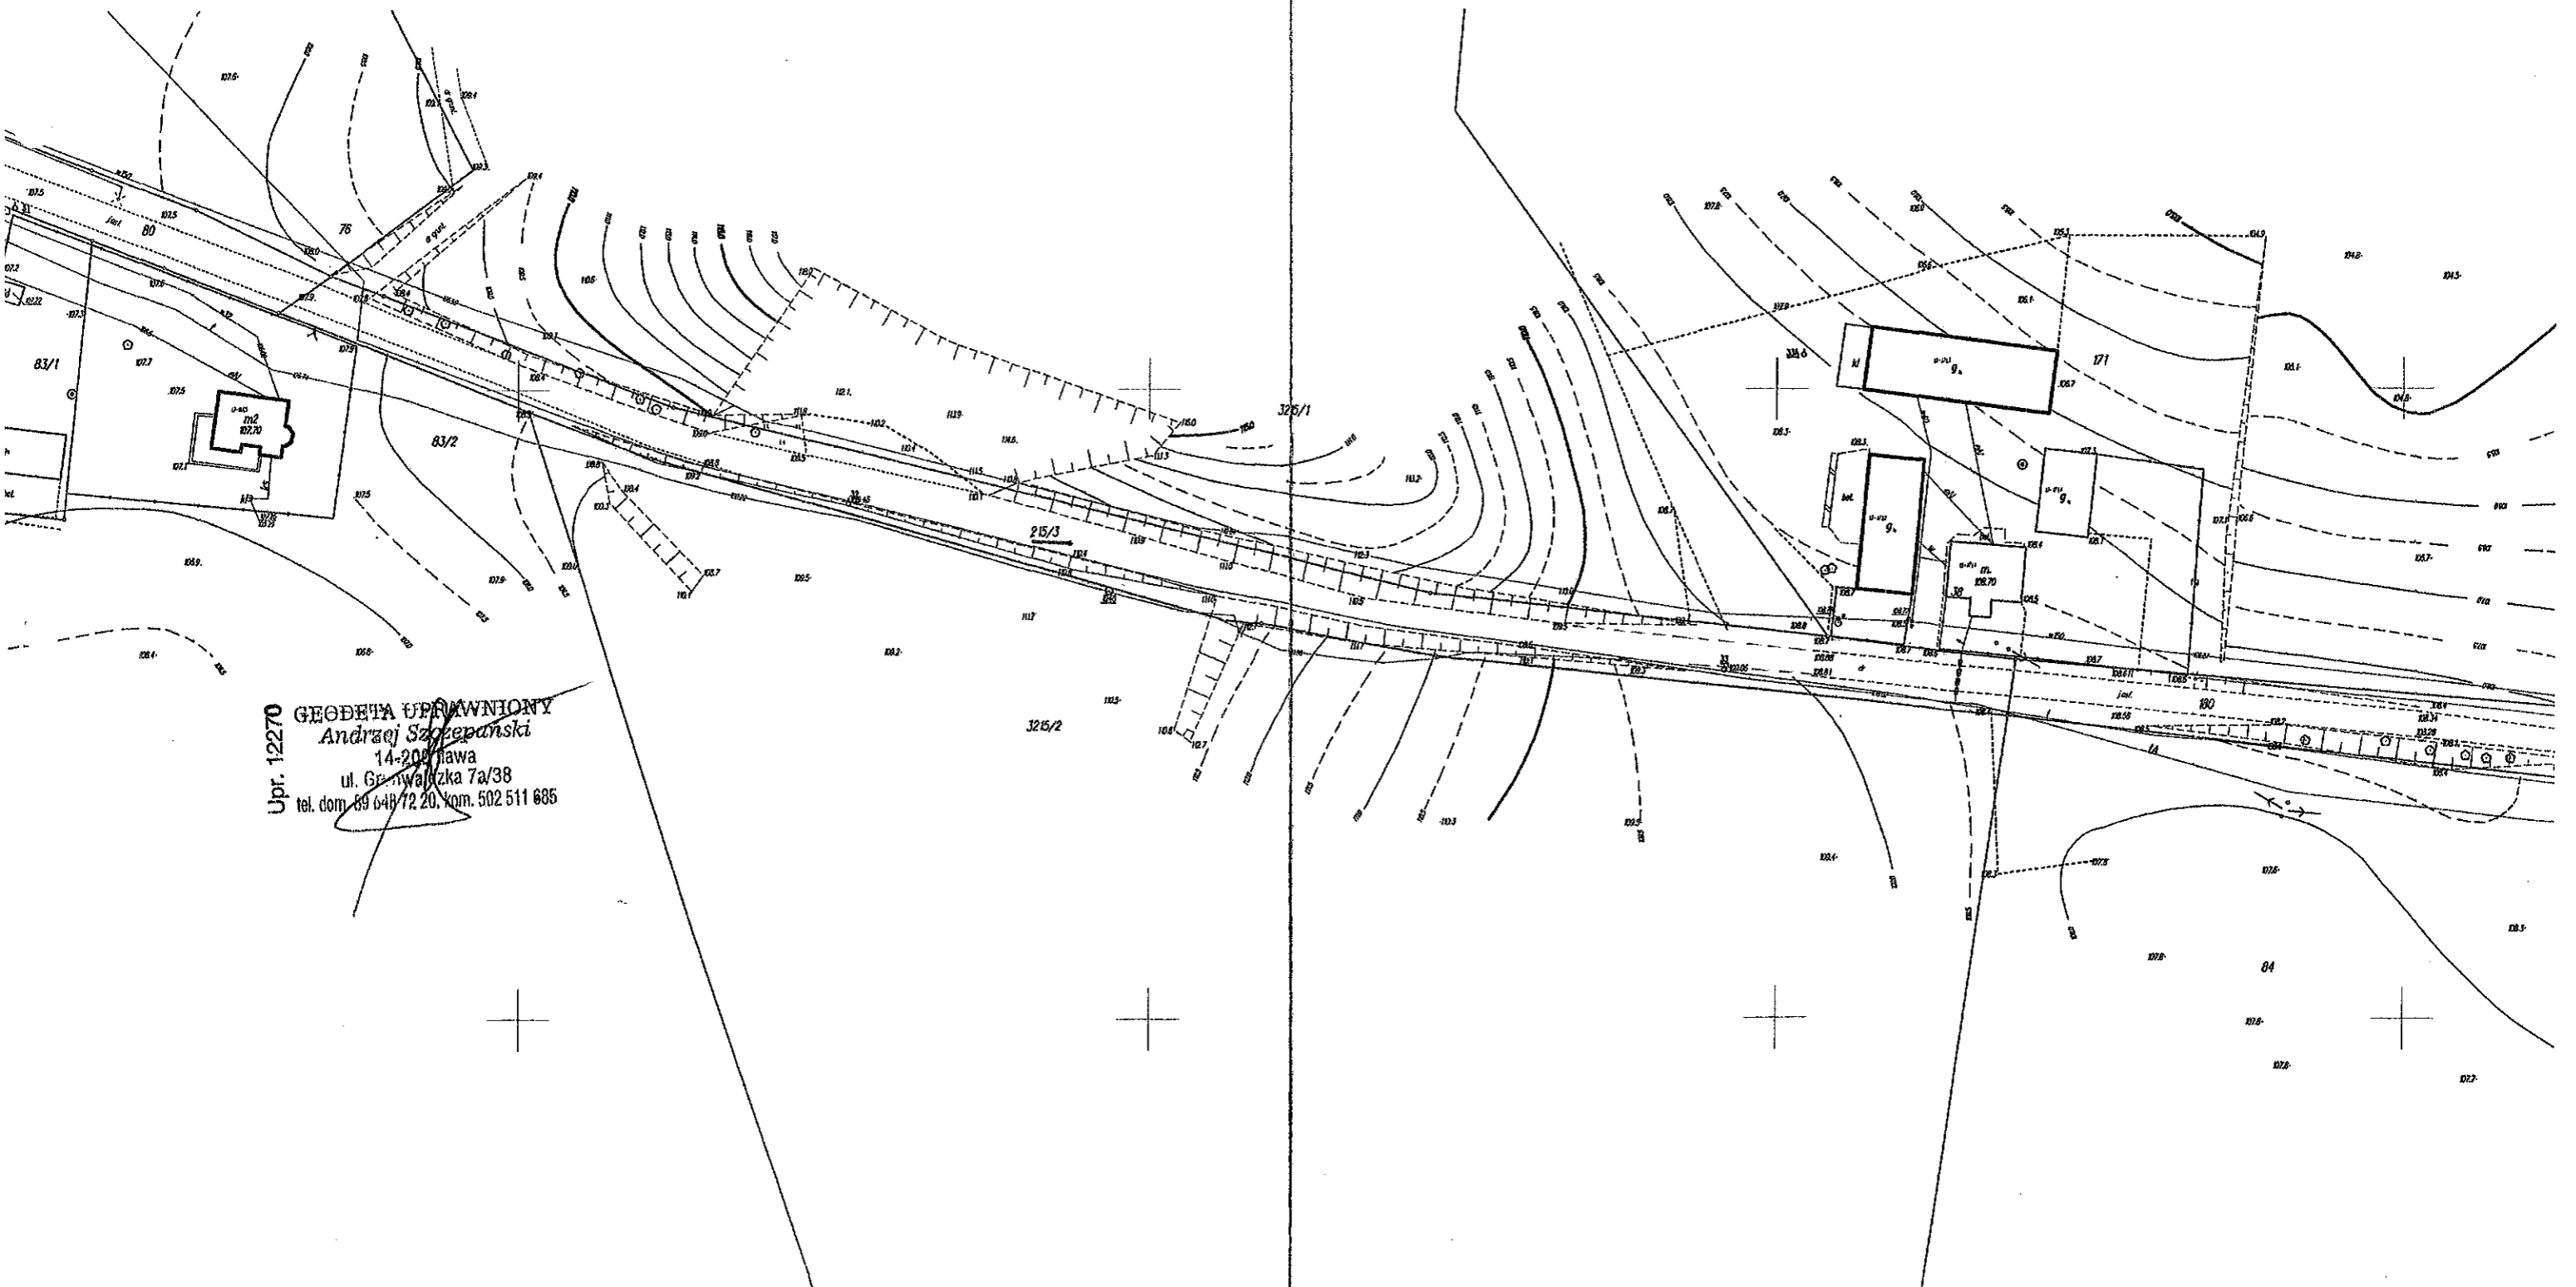

USŁUGI GEODEZYJNO-KARTOGRAFICZNE
„ASGEO” Andrzej Szczepański
14-200 Ilawa, ul. Jagiełłończyka 16
kom. 502 511 685
NIP 744-108-89-16

MAPA SYTUACYJNO - WYSKOŚCIOWA

skala 1:1000

Woj.: warmińsko-mazurskie
Powiat: iławski
Gmina Ilawa
Obręb 13- Gulb
Działka 215/3
Rob. 673/01/16 WGN 6640.106.2016

Upr. 12270
GEODETA UPRAWNIENY
Andrzej Szczepański
14-200 Ilawa
ul. Granowajdzka 7a/38
tel. dom. 89 648 72 20, kom. 502 511 685