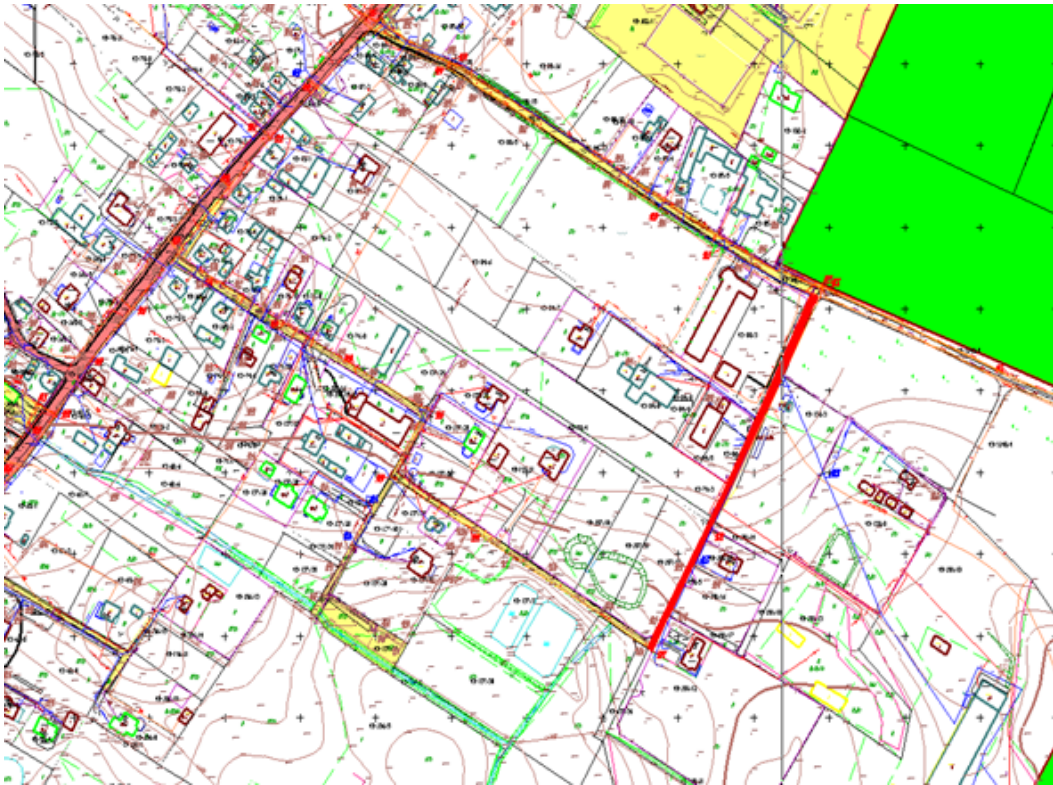

§ 2. Szczegółowe położenie i przebieg dróg wymienionych w § 1 obrazują mapy stanowiące załącznik nr 1 do uchwały.

§ 3. Wykonanie uchwały powierza się Wójtowi Gminy Iława.

§ 4. Uchwała wchodzi w życie po upływie 14 dni od dnia ogłoszenia w Dzienniku Urzędowym Województwa Warmińsko – Mazurskiego.

Przewodniczący Rady Gminy

Roman Piotrkowski

Nr 1. Nowa Wieś, ul. Szmaragdowa

Nr 2. Nowa Wieś, ul. Turkusowa

Nr 3. Wikielec, dojazd do osiedla w lesie

Nr 4. Smolniki, droga do miejscowości

Nr 1 Wikielec dz. nr 138/5