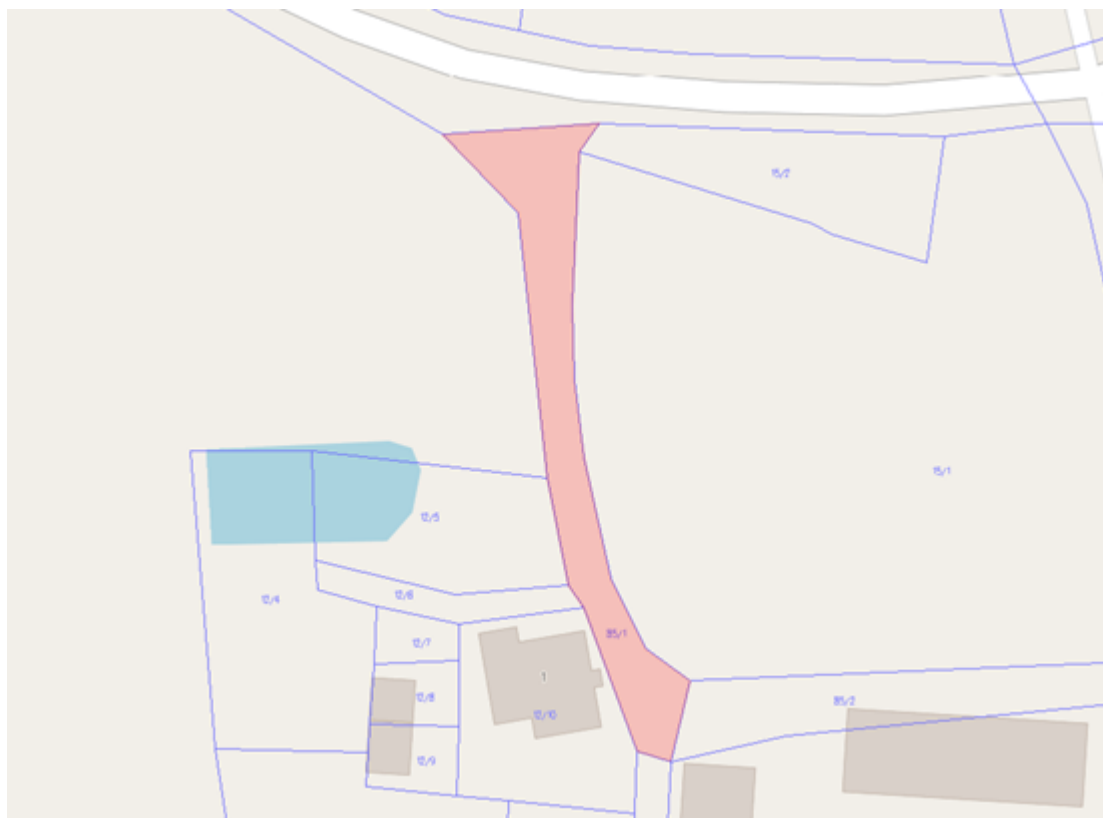

§ 2. Szczegółowe położenie i przebieg dróg wymienionych w § 1 obrazują mapy stanowiące załącznik nr 1 do uchwały.

§ 3. Wykonanie uchwały powierza się Wójtowi Gminy Iława.

§ 4. Uchwała wchodzi w życie po upływie 14 dni od dnia ogłoszenia w Dzienniku Urzędowym Województwa Warmińsko – Mazurskiego.

Przewodniczący Rady Gminy

Roman Piotrkowski

Nr 1. Nowa Wieś, ul. Szmaragdowa

Nr 2. Nowa Wieś, ul. Turkusowa

Nr 3. Wikielec, dojazd do osiedla w lesie

Nr 4. Smolniki, droga do miejscowości

Nr 1 Wikielec dz. nr 138/5

Nr 2 Wikielec dz. nr 136/14

Nr 3 Szymbark dz. nr 25/8, 255/18

Nr 4 Szymbark dz. nr 25/16

Nr 5 Szymbark dz. nr 16/147, 16/150, 16/90

Nr 6 Szymbark dz. nr 16/104, 16/64

Nr 7 Szymbark dz. nr 16/109, 16/62

Nr 8 Szymbark dz. nr 85/1