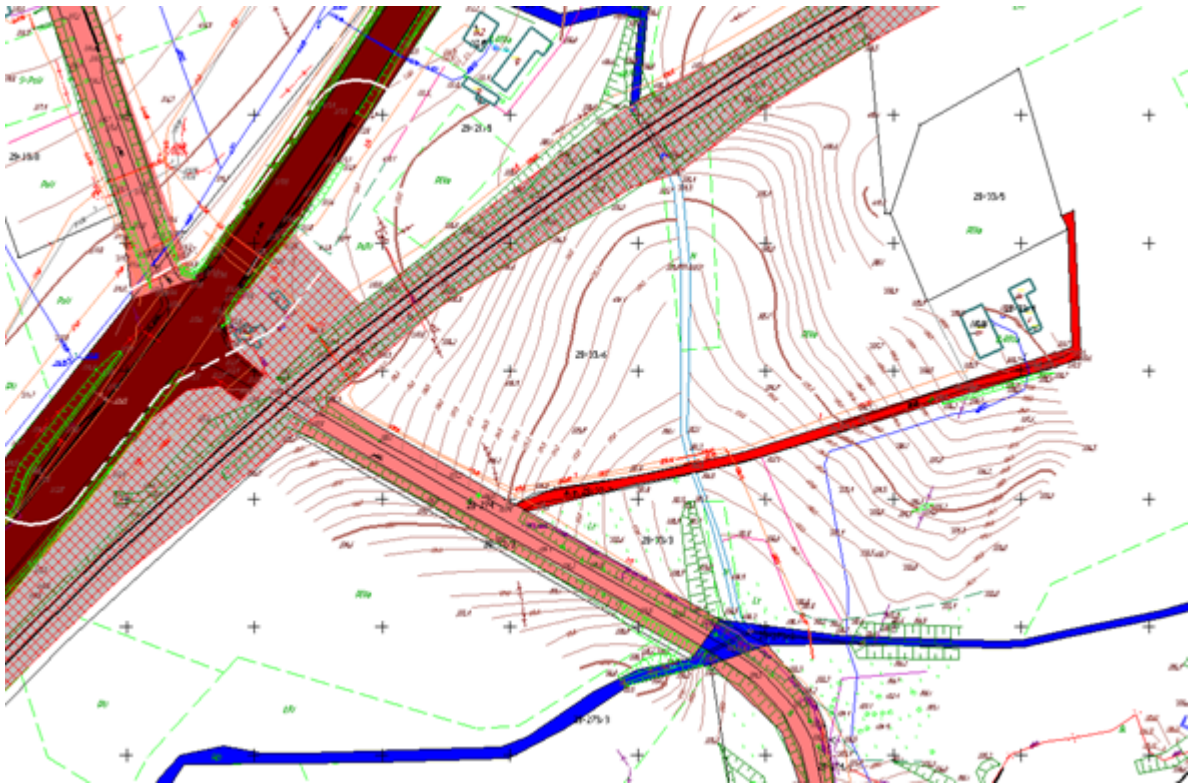

§ 2. Szczegółowe położenie i przebieg dróg wymienionych w § 1 obrazują mapy stanowiące załącznik nr 1 do uchwały.

§ 3. Wykonanie uchwały powierza się Wójtowi Gminy Iława.

§ 4. Uchwała wchodzi w życie po upływie 14 dni od dnia ogłoszenia w Dzienniku Urzędowym Województwa Warmińsko – Mazurskiego.

Przewodniczący Rady Gminy

Roman Piotrkowski

Nr 1. Nowa Wieś, ul. Szmaragdowa

Nr 2. Nowa Wieś, ul. Turkusowa

Nr 3. Wikielec, dojazd do osiedla w lesie

Nr 4. Smolniki, droga do miejscowości

Nr 1 Wikielec dz. nr 138/5

Nr 2 Wikielec dz. nr 136/14

Nr 3 Szymbark dz. nr 25/8, 255/18

Nr 4 Szymbark dz. nr 25/16

Nr 5 Szymbark dz. nr 16/147, 16/150, 16/90

Nr 6 Szymbark dz. nr 16/104, 16/64

Nr 7 Szymbark dz. nr 16/109, 16/62

Nr 8 Szymbark dz. nr 85/1