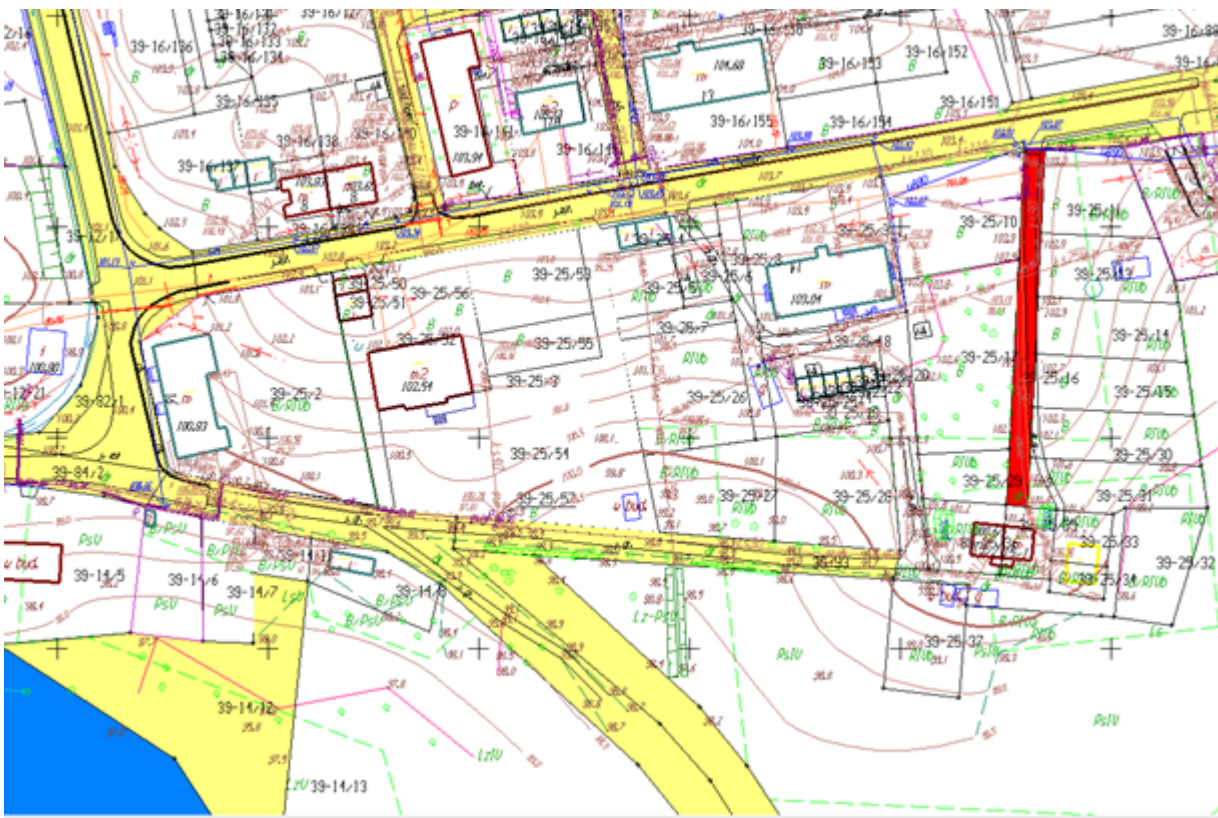

Nr 4 Szymbark dz. nr 25/16