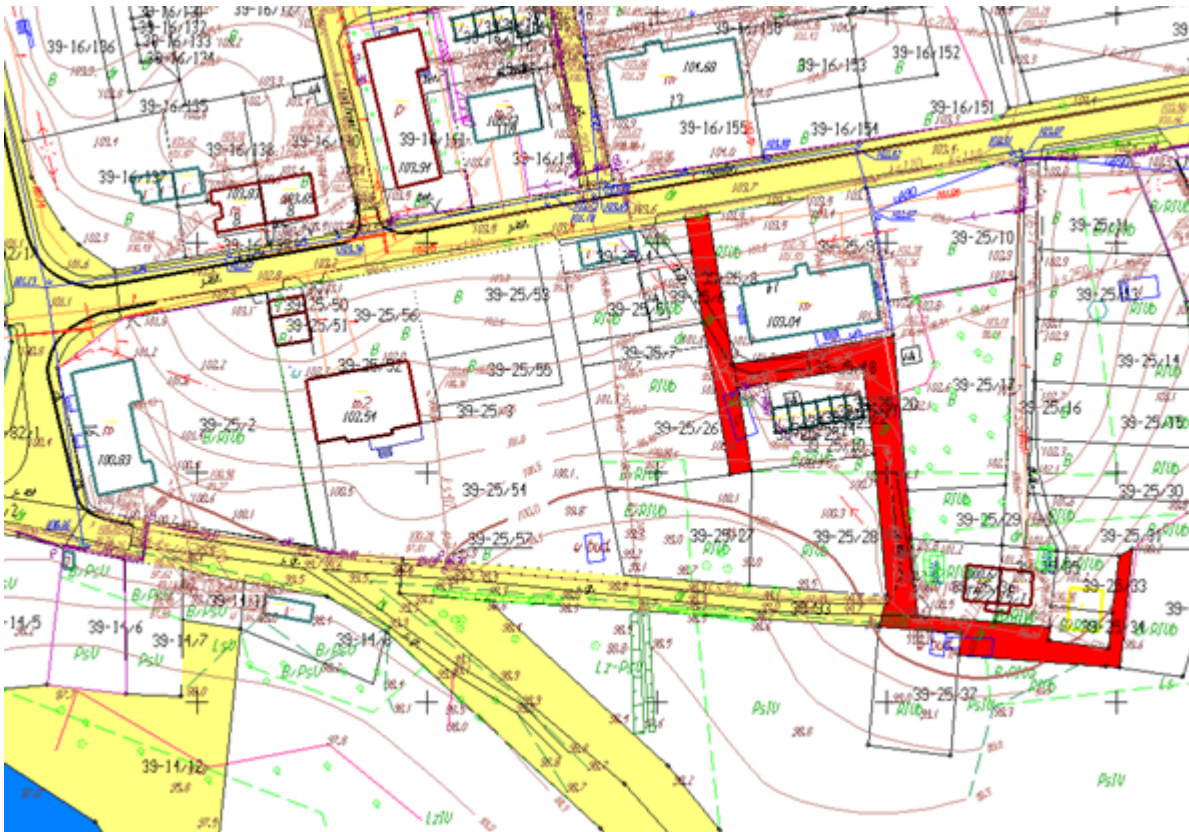

Nr 3 Szymbark dz. nr 25/8, 255/18