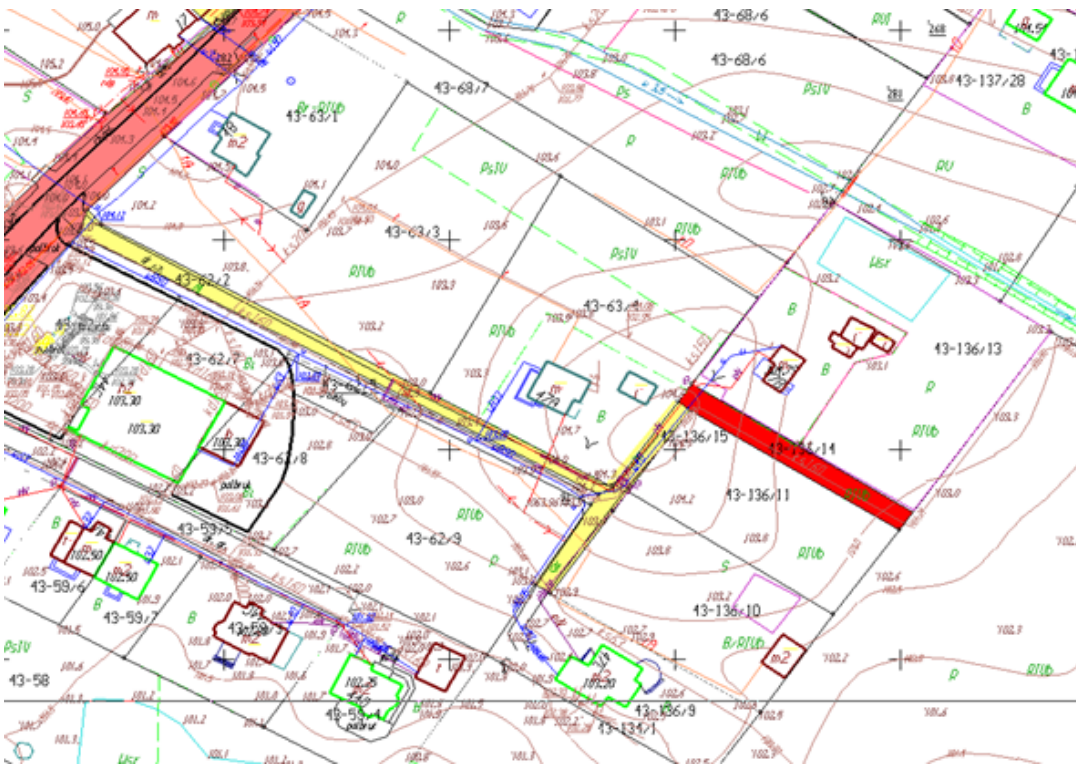

§ 2. Szczegółowe położenie i przebieg dróg wymienionych w § 1 obrazują mapy stanowiące załącznik nr 1 do uchwały.

§ 3. Wykonanie uchwały powierza się Wójtowi Gminy Iława.

§ 4. Uchwała wchodzi w życie po upływie 14 dni od dnia ogłoszenia w Dzienniku Urzędowym Województwa Warmińsko – Mazurskiego.

Przewodniczący Rady Gminy

Roman Piotrkowski

Nr 1. Nowa Wieś, ul. Szmaragdowa

Nr 2. Nowa Wieś, ul. Turkusowa

Nr 3. Wikielec, dojazd do osiedla w lesie

Nr 4. Smolniki, droga do miejscowości

Nr 1 Wikielec dz. nr 138/5