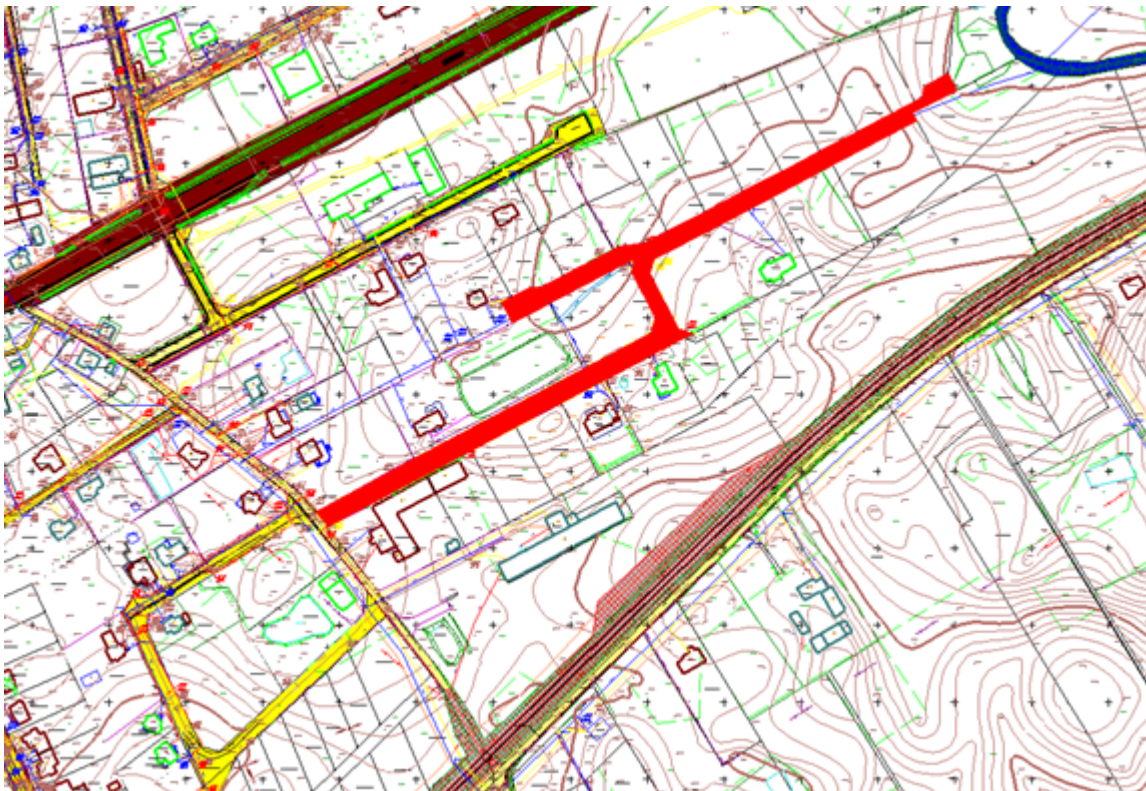

§ 2. Szczegółowe położenie i przebieg dróg wymienionych w § 1 obrazują mapy stanowiące załącznik nr 1 do uchwały.

§ 3. Wykonanie uchwały powierza się Wójtowi Gminy Iława.

§ 4. Uchwała wchodzi w życie po upływie 14 dni od dnia ogłoszenia w Dzienniku Urzędowym Województwa Warmińsko – Mazurskiego.

Przewodniczący Rady Gminy

Roman Piotrkowski

Nr 1. Nowa Wieś, ul. Szmaragdowa

Nr 2. Nowa Wieś, ul. Turkusowa

Nr 3. Wikielec, dojazd do osiedla w lesie

Nr 4. Smolniki, droga do miejscowości

Nr 1 Wikielec dz. nr 138/5