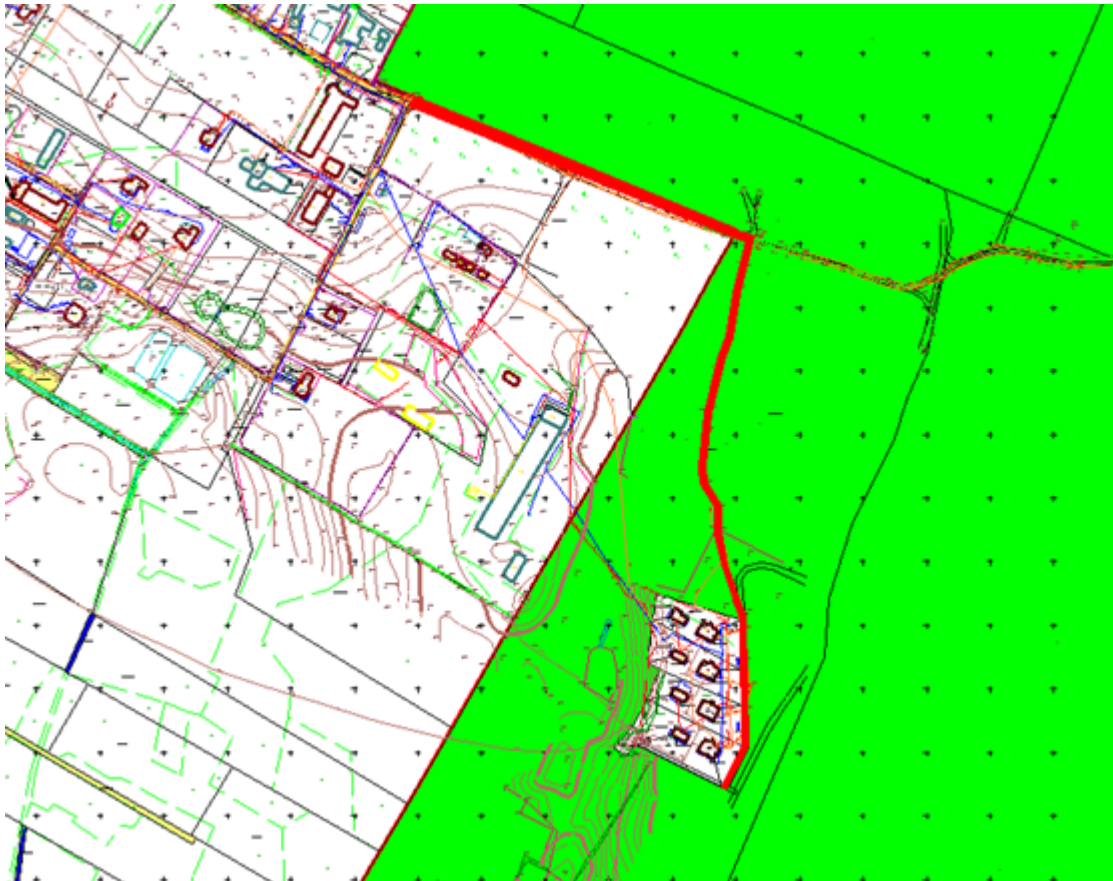

§ 2. Szczegółowe położenie i przebieg dróg wymienionych w § 1 obrazują mapy stanowiące załącznik nr 1 do uchwały.

§ 3. Wykonanie uchwały powierza się Wójtowi Gminy Iława.

§ 4. Uchwała wchodzi w życie po upływie 14 dni od dnia ogłoszenia w Dzienniku Urzędowym Województwa Warmińsko – Mazurskiego.

Przewodniczący Rady Gminy

Roman Piotrkowski

Nr 1. Nowa Wieś, ul. Szmaragdowa

Nr 2. Nowa Wieś, ul. Turkusowa

Nr 3. Wikielec, dojazd do osiedla w lesie

Nr 4. Smolniki, droga do miejscowości

Nr 1 Wikielec dz. nr 138/5

Nr 2 Wikielec dz. nr 136/14

Nr 3 Szymbark dz. nr 25/8, 255/18

Nr 4 Szymbark dz. nr 25/16

Nr 5 Szymbark dz. nr 16/147, 16/150, 16/90

Nr 6 Szymbark dz. nr 16/104, 16/64

Nr 7 Szymbark dz. nr 16/109, 16/62

Nr 8 Szymbark dz. nr 85/1