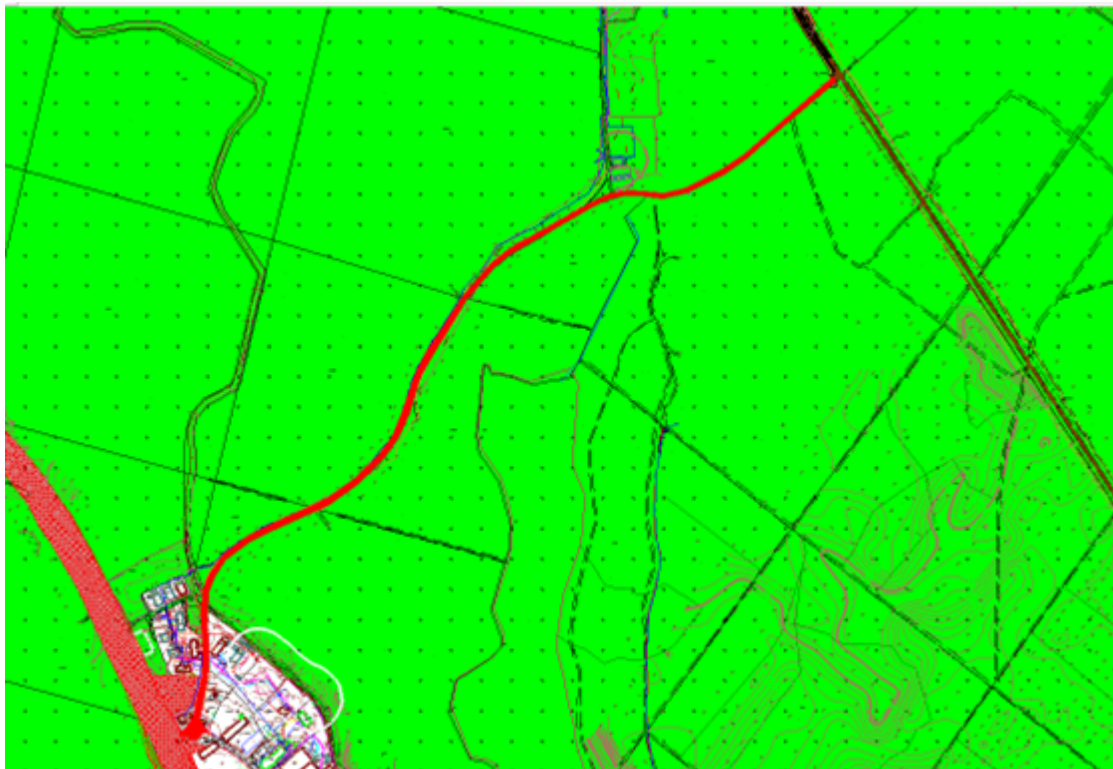

§ 2. Szczegółowe położenie i przebieg dróg wymienionych w § 1 obrazują mapy stanowiące załącznik nr 1 do uchwały.

§ 3. Wykonanie uchwały powierza się Wójtowi Gminy Iława.

§ 4. Uchwała wchodzi w życie po upływie 14 dni od dnia ogłoszenia w Dzienniku Urzędowym Województwa Warmińsko – Mazurskiego.

Przewodniczący Rady Gminy

Roman Piotrkowski

Nr 1. Nowa Wieś, ul. Szmaragdowa

Nr 2. Nowa Wieś, ul. Turkusowa

Nr 3. Wikielec, dojazd do osiedla w lesie

Nr 4. Smolniki, droga do miejscowości

Nr 1 Wikielec dz. nr 138/5